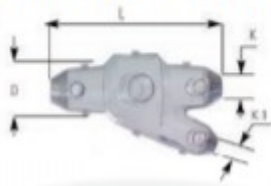

## Trousses de dérivation

| Désignation   | Section                        |                                | Dimensions (mm) |     |         | TCPN       | Code   |
|---------------|--------------------------------|--------------------------------|-----------------|-----|---------|------------|--------|
|               | Câble principal                | Câble dérivé                   | L               | D   | K       |            |        |
| en « Y »      |                                |                                |                 |     |         |            |        |
| BAV-2U-4D     | 4-5 x 2,5 à 25 mm <sup>2</sup> | 4-5 x 1,5 à 25 mm <sup>2</sup> | 238             | 80  | 12 à 30 | A26955-00  | 000171 |
| BAV-5-43BD245 | 4 x 35 à 150 mm <sup>2</sup>   | 4 x 10 à 70 mm <sup>2</sup>    | 328             | 125 | 26 à 56 | 809590-000 | 000172 |
| en « T »      |                                |                                |                 |     |         |            |        |
| PXE-TU1-43BD  | 5 x 1,5 à 10 mm <sup>2</sup>   | 5 x 1,5 à 10 mm <sup>2</sup>   | 240             | 40  | 14 à 35 | A34127-000 | 000441 |
| PXE-TU2-43BD  | 5 x 6 à 16 mm <sup>2</sup>     | 5 x 6 à 16 mm <sup>2</sup>     | 270             | 50  | 16 à 35 | F04725-000 | 000442 |