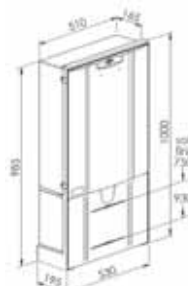

Barrettes ou fusibles HPC taille 2 entraxe 115 mm à associer au module Coupure/Protection

Capacité de raccordement :

- 6 plages de raccordement pour les enveloppes équipées de jeu de barres 300 mm
- 9 plages de raccordement pour les bornes équipées de jeu de barres 450 mm
- 12 plages de raccordement pour les bornes équipées de jeu de barres 600 mm

Normes :
HN 60-E-02
HN 60-S-02

80021

Coffret REMBT 300

Borne REMBT 300

Borne REMBT 450

Borne REMBT 600

Schéma coffret REMBT 300

Schéma borne REMBT 300

Schéma borne REMBT 300

Schéma borne REMBT 600

| | Sigle Enedis | | | Sigle Eclair | |
|---|--------------|---------------|-------------|--------------|---------------|
| | Réf. produit | Code Produit | Code Enedis | Réf. produit | Code Produit |
| Coffret REMBT 300 sans équipement | 81007 | - | - | 81009 | - |
| Coffret REMBT 300 équipé d'un Jeu de Barres 300/6 plages | 81011 | - | - | 81013 | - |
| Borne REMBT 300 sans équipement | 67951 | 1 000 010 865 | 6772011 | 68125 | 1 000 010 865 |
| Borne REMBT 300 équipée d'un Jeu de Barres 300/6 plages | 80016 | 1 000 010 881 | 6772101 | 80175 | 1 000 010 881 |
| Borne REMBT 450 sans équipement | 67957 | 1 000 010 875 | 6772021 | 68129 | 1 000 010 875 |
| Borne REMBT 450 équipée d'un Jeu de Barres 450/9 plages | 80021 | 1 070 157 429 | 6772110 | 80179 | 1 070 157 429 |
| Borne REMBT 450 équipée d'un Jeu de Barres 450/9 plages + module RRC400P200 | 80261 | 1 070 157 367 | 6772130 | 80857 | 1 070 157 367 |
| Borne REMBT 600 sans équipement | 67955 | 1 000 010 898 | 6772029 | 80850 | 1 000 010 898 |
| Borne REMBT 600 équipée d'un Jeu de Barres 600/12 plages | 80025 | 1 070 157 430 | 6772118 | 80852 | 1 070 157 430 |
| Borne REMBT 600 équipée d'un Jeu de Barres 600/12 plages + module RRC400P200 | 80263 | 1 070 157 376 | 6772138 | 80859 | 1 070 157 376 |