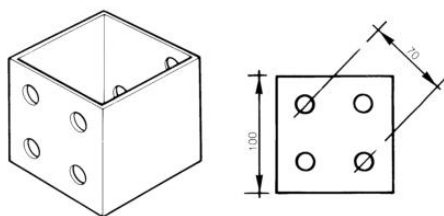

CONTREPLAQUE UNIVERSELLE CPU

GTE B 23 173 07 U 60

GT EDF B 23.173.07

Référence	Codet	A	L	Capacités		Poids (Kg)
				Mini	Maxi	
CPU160	68 05 071	65	330	120	265	2.0
CPU260	68 05 072	125	450	240	385	2.5
CPU360	68 05 073	185	570	360	505	3.2
CPU460	68 05 074	245	690	480	625	3.8
CPU560	68 05 075	305	810	600	745	4.5

FERRURE D'ASSEMBLAGE POUR
POTEAUX JUMELÉS FAPJ

Boulons en sus

Référence	Codet	Poids (Kg)
FAPJ	-	6

FIXATION ARRIÈRE FAR

Référence	Codet	Poids (Kg)
FAR	-	1.2