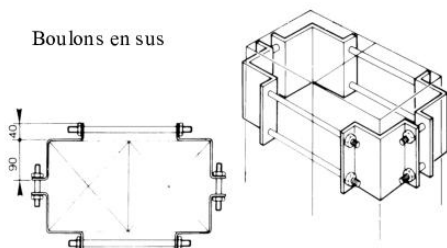

CONTREPLAQUE UNIVERSELLE CPU

GTE B 23 173 07 U 60

GT EDF B 23.173.07

Référence	Codet	A	L	Capacités		Poids (Kg)
				Mini	Maxi	
CPU160	68 05 071	65	330	120	265	2.0
CPU260	68 05 072	125	450	240	385	2.5
CPU360	68 05 073	185	570	360	505	3.2
CPU460	68 05 074	245	690	480	625	3.8
CPU560	68 05 075	305	810	600	745	4.5

FERRURE D'ASSEMBLAGE POUR
POTEAUX JUMELÉS FAPJ

Boulons en sus

Référence	Codet	Poids (Kg)
FAPJ	-	6

FIXATION ARRIÈRE FAR

Référence	Codet	Poids (Kg)
FAR	-	1.2