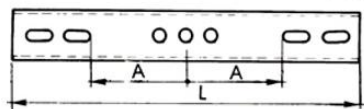

CONTREPLAQUE UNIVERSELLE CPU

GTE B 23 173 07 U 60

GT EDF B 23.173.07

Référence	Codet	A	L	Capacités		Poids (Kg)
				Mini	Maxi	
CPU160	68 05 071	65	330	120	265	2.0
CPU260	68 05 072	125	450	240	385	2.5
CPU360	68 05 073	185	570	360	505	3.2
CPU460	68 05 074	245	690	480	625	3.8
CPU560	68 05 075	305	810	600	745	4.5

FERRURE D'ASSEMBLAGE POUR
POTEAUX JUMELÉS FAPJ

Boulons en sus

Référence	Codet	Poids (Kg)
FAPJ	-	6

FIXATION ARRIÈRE FAR

Référence	Codet	Poids (Kg)
FAR	-	1.2